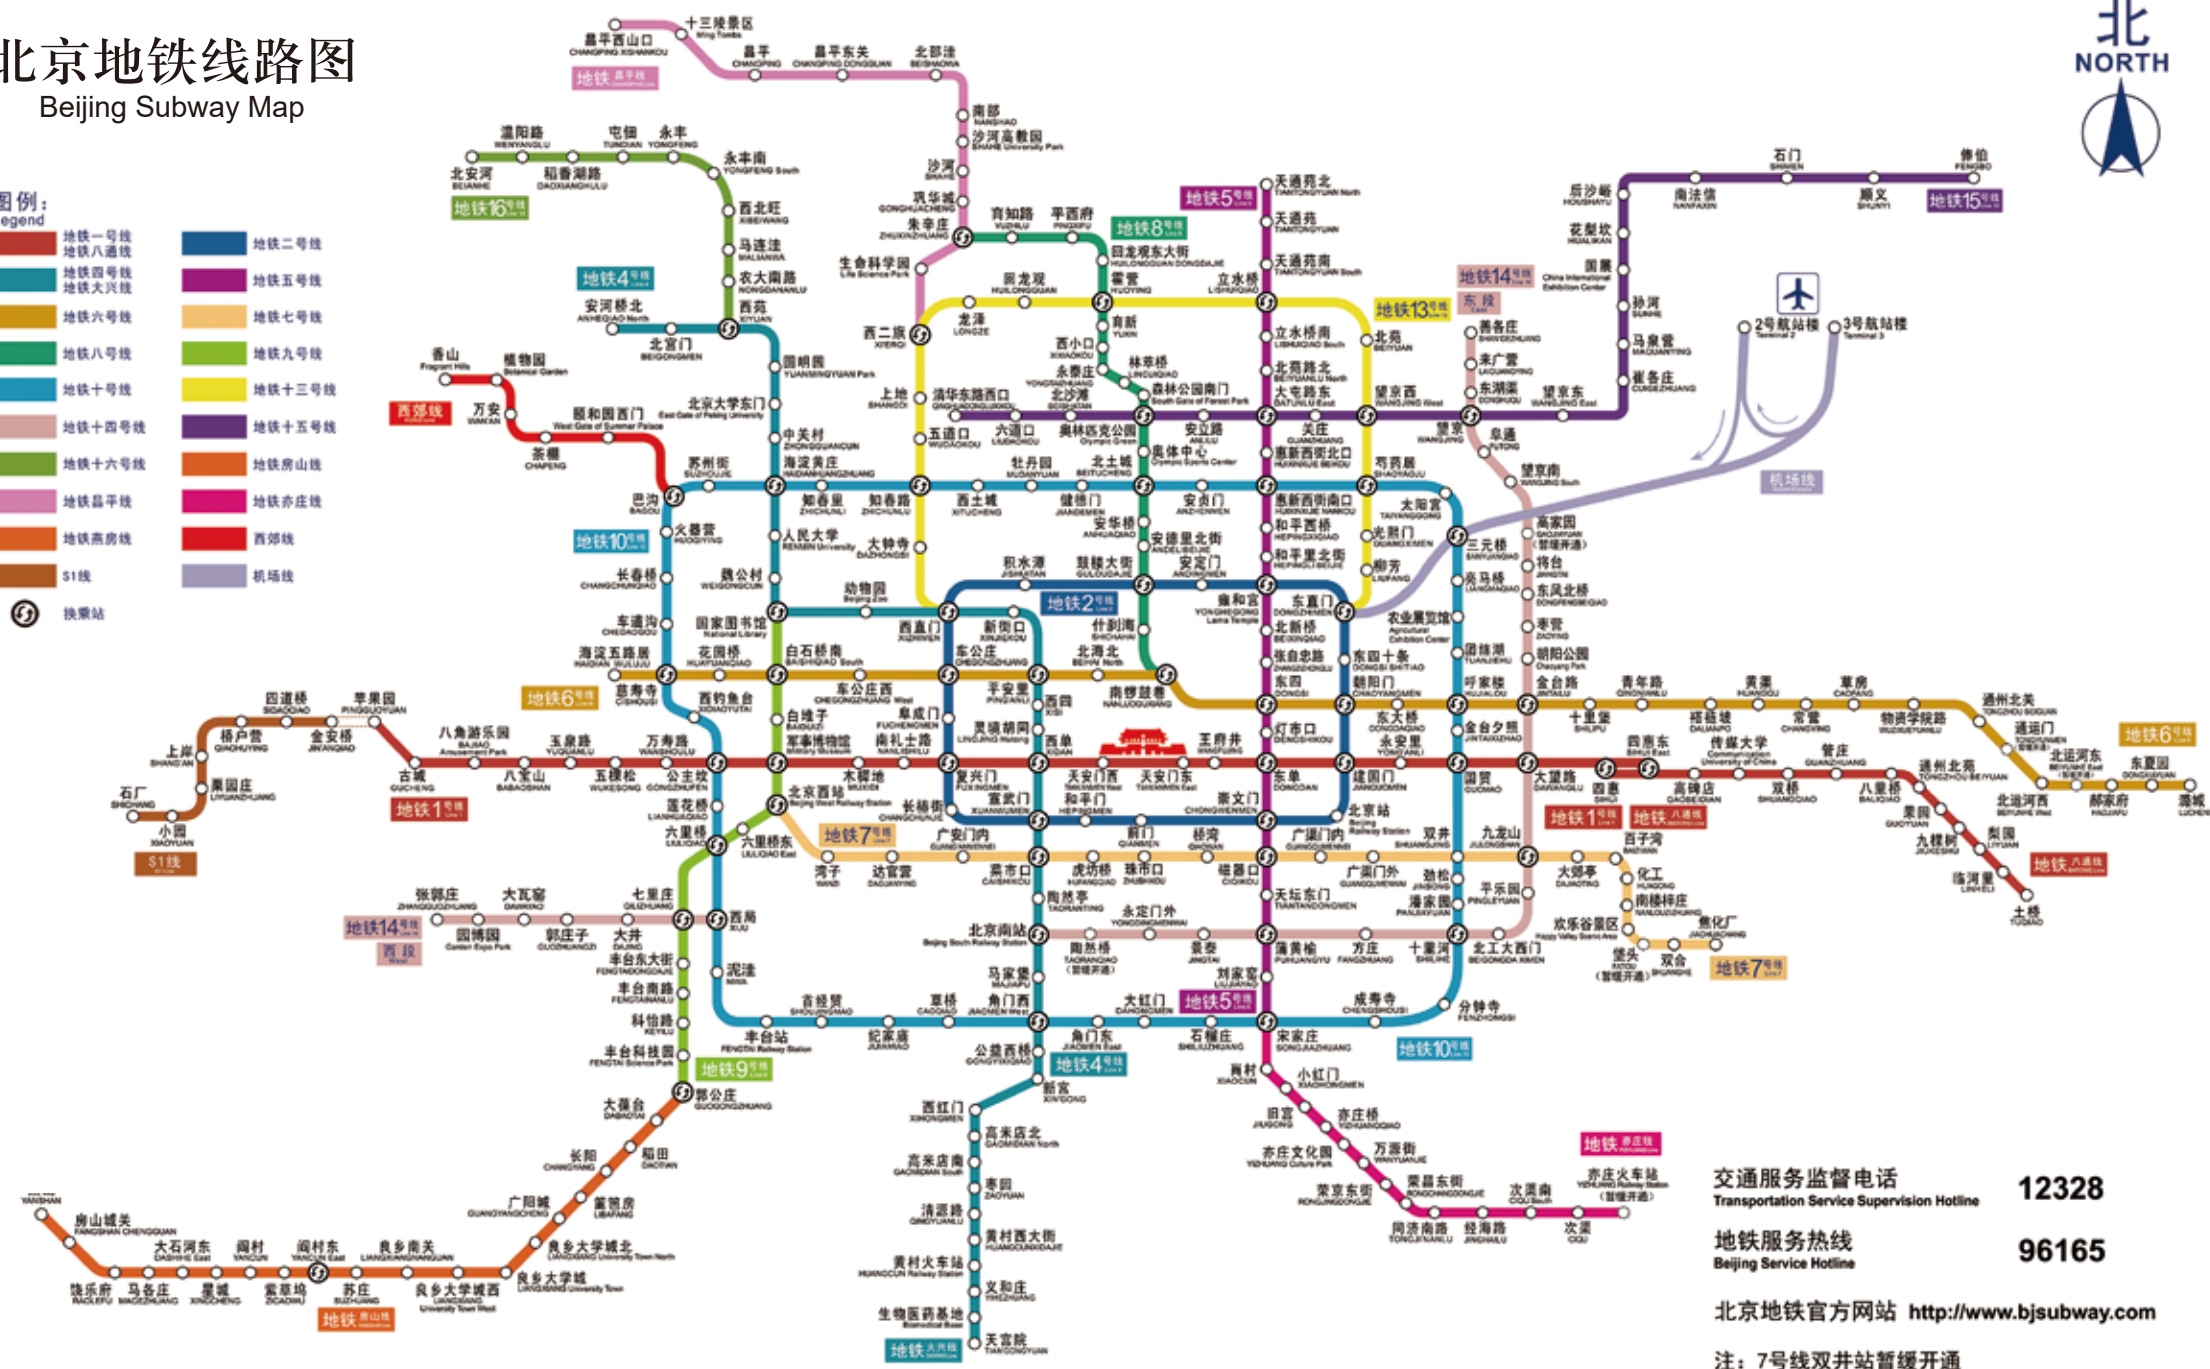

北京地铁线路图 Beijing Subway Map

图例:
Legend

- 地铁一号线
- 地铁八号线
- 地铁四号线
- 地铁六号线
- 地铁八号线
- 地铁十号线
- 地铁十四号线
- 地铁十六号线
- 地铁昌平线
- 地铁燕房线
- 地铁房山线
- S1线
- 地铁二号线
- 地铁五号线
- 地铁七号线
- 地铁九号线
- 地铁十三号线
- 地铁十五号线
- 地铁房山线
- 地铁亦庄线
- 西郊线
- 机场线

换乘站

交通服务监督电话
Transportation Service Supervision Hotline
12328

地铁服务热线
Beijing Service Hotline
96165

北京地铁官方网站 <http://www.bjsubway.com>

注: 7号线双井站暂缓开通